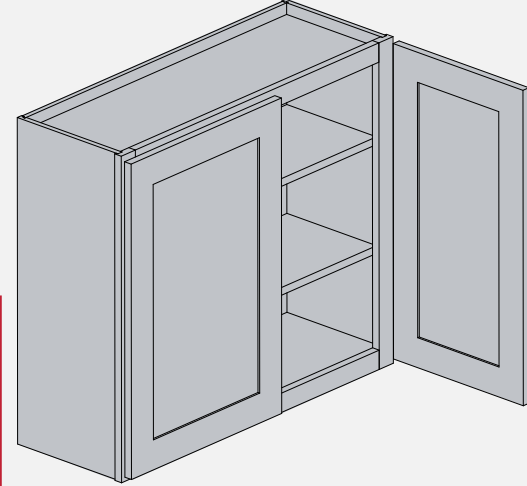

WALL CABINETS

STOVE/BRIDGE CABINETS

W3012	WIDTH - 30 HEIGHT - 12 DEPTH - 12	\$ 145.45
W3018	WIDTH - 30 HEIGHT - 18 DEPTH - 12	\$ 170.28
W3024	WIDTH - 30 HEIGHT - 24 DEPTH - 12	\$ 219.24
W3612	WIDTH - 36 HEIGHT - 12 DEPTH - 12	\$ 164.60
W3618	WIDTH - 36 HEIGHT - 18 DEPTH - 12	\$ 194.40
W3624	WIDTH - 36 HEIGHT - 24 DEPTH - 12	\$ 241.95

FRIDGE CABINETS

W361224	WIDTH - 36 HEIGHT - 12 DEPTH - 24	\$ 199.38
W361824	WIDTH - 36 HEIGHT - 18 DEPTH - 24	\$ 239.18
W362424	WIDTH - 36 HEIGHT - 24 DEPTH - 24	\$ 319.99

WALL CABINETS 30"H

W0930	WIDTH - 09 HEIGHT - 30 DEPTH - 12	\$ 114.24
W1230	WIDTH - 12 HEIGHT - 30 DEPTH - 12	\$ 127.71
W1530	WIDTH - 15 HEIGHT - 30 DEPTH - 12	\$ 148.29
W1830	WIDTH - 18 HEIGHT - 30 DEPTH - 12	\$ 166.02
W2130	WIDTH - 21 HEIGHT - 30 DEPTH - 12	\$ 180.21
W2430	WIDTH - 24 HEIGHT - 30 DEPTH - 12	\$ 223.50
W2730	WIDTH - 27 HEIGHT - 30 DEPTH - 12	\$ 239.11
W3030	WIDTH - 30 HEIGHT - 30 DEPTH - 12	\$ 267.49
W3330	WIDTH - 33 HEIGHT - 30 DEPTH - 12	\$ 285.22
W3630	WIDTH - 36 HEIGHT - 30 DEPTH - 12	\$ 303.67

WALL CABINETS 36"H

W0936	WIDTH - 09 HEIGHT - 36 DEPTH - 12	\$ 127.01
W1236	WIDTH - 12 HEIGHT - 36 DEPTH - 12	\$ 146.87
W1536	WIDTH - 15 HEIGHT - 36 DEPTH - 12	\$ 166.02
W1836	WIDTH - 18 HEIGHT - 36 DEPTH - 12	\$ 188.02
W2136	WIDTH - 21 HEIGHT - 36 DEPTH - 12	\$ 212.15
W2436	WIDTH - 24 HEIGHT - 36 DEPTH - 12	\$ 241.23
W2736	WIDTH - 27 HEIGHT - 36 DEPTH - 12	\$ 258.97
W3036	WIDTH - 30 HEIGHT - 36 DEPTH - 12	\$ 297.99
W3336	WIDTH - 33 HEIGHT - 36 DEPTH - 12	\$ 324.95
W3636	WIDTH - 36 HEIGHT - 36 DEPTH - 12	\$ 345.53

SINK BASE CABINET

SB 30	WIDTH - 30 HEIGHT - 34.5 DEPTH - 24	\$ 297.99
SB 33	WIDTH - 33 HEIGHT - 34.5 DEPTH - 24	\$ 317.86
SB 36	WIDTH - 36 HEIGHT - 34.5 DEPTH - 24	\$ 344.11

BASE CORNER CABINET

BBC 42/45	WIDTH - 27 HEIGHT - 34.5 DEPTH - 12	\$ 466.57
------------------	---	------------------