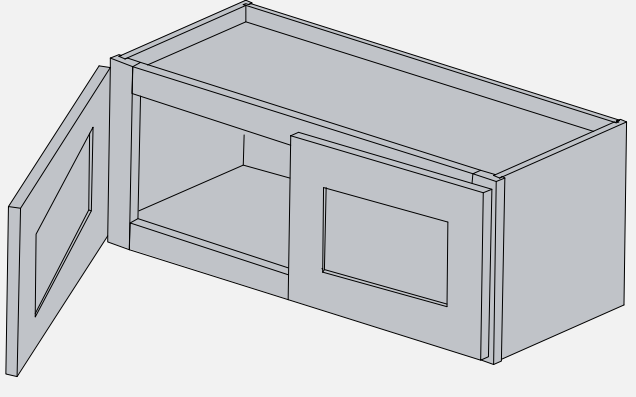

WALL CABINETS

STOVE/BRIDGE CABINETS

W3012	WIDTH - 30 HEIGHT - 12 DEPTH - 12	\$ 145.45
W3018	WIDTH - 30 HEIGHT - 18 DEPTH - 12	\$ 170.28
W3024	WIDTH - 30 HEIGHT - 24 DEPTH - 12	\$ 219.24
W3612	WIDTH - 36 HEIGHT - 12 DEPTH - 12	\$ 164.60
W3618	WIDTH - 36 HEIGHT - 18 DEPTH - 12	\$ 194.40
W3624	WIDTH - 36 HEIGHT - 24 DEPTH - 12	\$ 241.95

FRIDGE CABINETS

W361224	WIDTH - 36 HEIGHT - 12 DEPTH - 24	\$ 199.38
W361824	WIDTH - 36 HEIGHT - 18 DEPTH - 24	\$ 239.18
W362424	WIDTH - 36 HEIGHT - 24 DEPTH - 24	\$ 319.99

WALL CABINETS 30"H

W0930	WIDTH - 09 HEIGHT - 30 DEPTH - 12	\$ 114.24
W1230	WIDTH - 12 HEIGHT - 30 DEPTH - 12	\$ 127.71
W1530	WIDTH - 15 HEIGHT - 30 DEPTH - 12	\$ 148.29
W1830	WIDTH - 18 HEIGHT - 30 DEPTH - 12	\$ 166.02
W2130	WIDTH - 21 HEIGHT - 30 DEPTH - 12	\$ 180.21
W2430	WIDTH - 24 HEIGHT - 30 DEPTH - 12	\$ 223.50
W2730	WIDTH - 27 HEIGHT - 30 DEPTH - 12	\$ 239.11
W3030	WIDTH - 30 HEIGHT - 30 DEPTH - 12	\$ 267.49
W3330	WIDTH - 33 HEIGHT - 30 DEPTH - 12	\$ 285.22
W3630	WIDTH - 36 HEIGHT - 30 DEPTH - 12	\$ 303.67