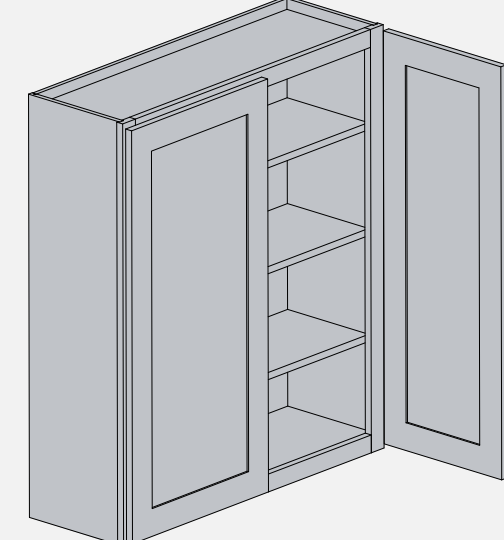

WALL CABINETS 42"H

W0942	WIDTH - 09 HEIGHT - 42 DEPTH - 12	$ 143.32
W1242	WIDTH - 12 HEIGHT - 42 DEPTH - 12	$ 170.28
W1542	WIDTH - 15 HEIGHT - 42 DEPTH - 12	$ 195.82
W1842	WIDTH - 18 HEIGHT - 42 DEPTH - 12	$ 223.50
W2142	WIDTH - 21 HEIGHT - 42 DEPTH - 12	$ 249.74
W2442	WIDTH - 24 HEIGHT - 42 DEPTH - 12	$ 281.68
W2742	WIDTH - 27 HEIGHT - 42 DEPTH - 12	$ 307.22
W3042	WIDTH - 30 HEIGHT - 42 DEPTH - 12	$ 353.33
W3342	WIDTH - 33 HEIGHT - 42 DEPTH - 12	$ 376.04
W3642	WIDTH - 36 HEIGHT - 42 DEPTH - 12	$ 399.45