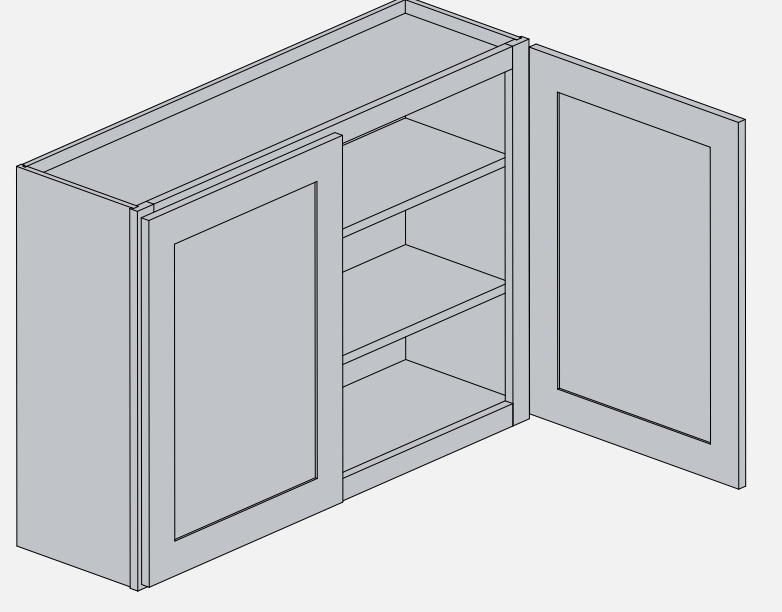

WALL CABINETS

STOVE/BRIDGE CABINETS

W3012	WIDTH - 30 HEIGHT - 12 DEPTH - 12	\$ 145.45
W3018	WIDTH - 30 HEIGHT - 18 DEPTH - 12	\$ 170.28
W3024	WIDTH - 30 HEIGHT - 24 DEPTH - 12	\$ 219.24
W3612	WIDTH - 36 HEIGHT - 12 DEPTH - 12	\$ 164.60
W3618	WIDTH - 36 HEIGHT - 18 DEPTH - 12	\$ 194.40
W3624	WIDTH - 36 HEIGHT - 24 DEPTH - 12	\$ 241.95

FRIDGE CABINETS

W361224	WIDTH - 36 HEIGHT - 12 DEPTH - 24	\$ 199.38
W361824	WIDTH - 36 HEIGHT - 18 DEPTH - 24	\$ 239.18
W362424	WIDTH - 36 HEIGHT - 24 DEPTH - 24	\$ 319.99

WALL CABINETS 30"H

W0930	WIDTH - 09 HEIGHT - 30 DEPTH - 12	\$ 114.24
W1230	WIDTH - 12 HEIGHT - 30 DEPTH - 12	\$ 127.71
W1530	WIDTH - 15 HEIGHT - 30 DEPTH - 12	\$ 148.29
W1830	WIDTH - 18 HEIGHT - 30 DEPTH - 12	\$ 166.02
W2130	WIDTH - 21 HEIGHT - 30 DEPTH - 12	\$ 180.21
W2430	WIDTH - 24 HEIGHT - 30 DEPTH - 12	\$ 223.50
W2730	WIDTH - 27 HEIGHT - 30 DEPTH - 12	\$ 239.11
W3030	WIDTH - 30 HEIGHT - 30 DEPTH - 12	\$ 267.49
W3330	WIDTH - 33 HEIGHT - 30 DEPTH - 12	\$ 285.22
W3630	WIDTH - 36 HEIGHT - 30 DEPTH - 12	\$ 303.67