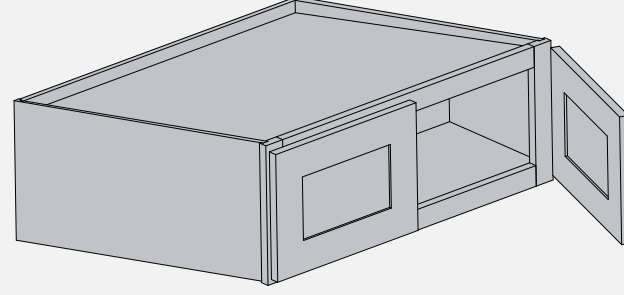

WALL CABINETS

STOVE/BRIDGE CABINETS

W3012	WIDTH - 30 HEIGHT - 12 DEPTH - 12	\$ 145.45
W3018	WIDTH - 30 HEIGHT - 18 DEPTH - 12	\$ 170.28
W3024	WIDTH - 30 HEIGHT - 24 DEPTH - 12	\$ 219.24
W3612	WIDTH - 36 HEIGHT - 12 DEPTH - 12	\$ 164.60
W3618	WIDTH - 36 HEIGHT - 18 DEPTH - 12	\$ 194.40
W3624	WIDTH - 36 HEIGHT - 24 DEPTH - 12	\$ 241.95

FRIDGE CABINETS

W361224	WIDTH - 36 HEIGHT - 12 DEPTH - 24	\$ 199.38
W361824	WIDTH - 36 HEIGHT - 18 DEPTH - 24	\$ 239.18
W362424	WIDTH - 36 HEIGHT - 24 DEPTH - 24	\$ 319.99

WALL CABINETS 30"H

W0930	WIDTH - 09 HEIGHT - 30 DEPTH - 12	\$ 114.24
W1230	WIDTH - 12 HEIGHT - 30 DEPTH - 12	\$ 127.71
W1530	WIDTH - 15 HEIGHT - 30 DEPTH - 12	\$ 148.29
W1830	WIDTH - 18 HEIGHT - 30 DEPTH - 12	\$ 166.02
W2130	WIDTH - 21 HEIGHT - 30 DEPTH - 12	\$ 180.21
W2430	WIDTH - 24 HEIGHT - 30 DEPTH - 12	\$ 223.50
W2730	WIDTH - 27 HEIGHT - 30 DEPTH - 12	\$ 239.11
W3030	WIDTH - 30 HEIGHT - 30 DEPTH - 12	\$ 267.49
W3330	WIDTH - 33 HEIGHT - 30 DEPTH - 12	\$ 285.22
W3630	WIDTH - 36 HEIGHT - 30 DEPTH - 12	\$ 303.67